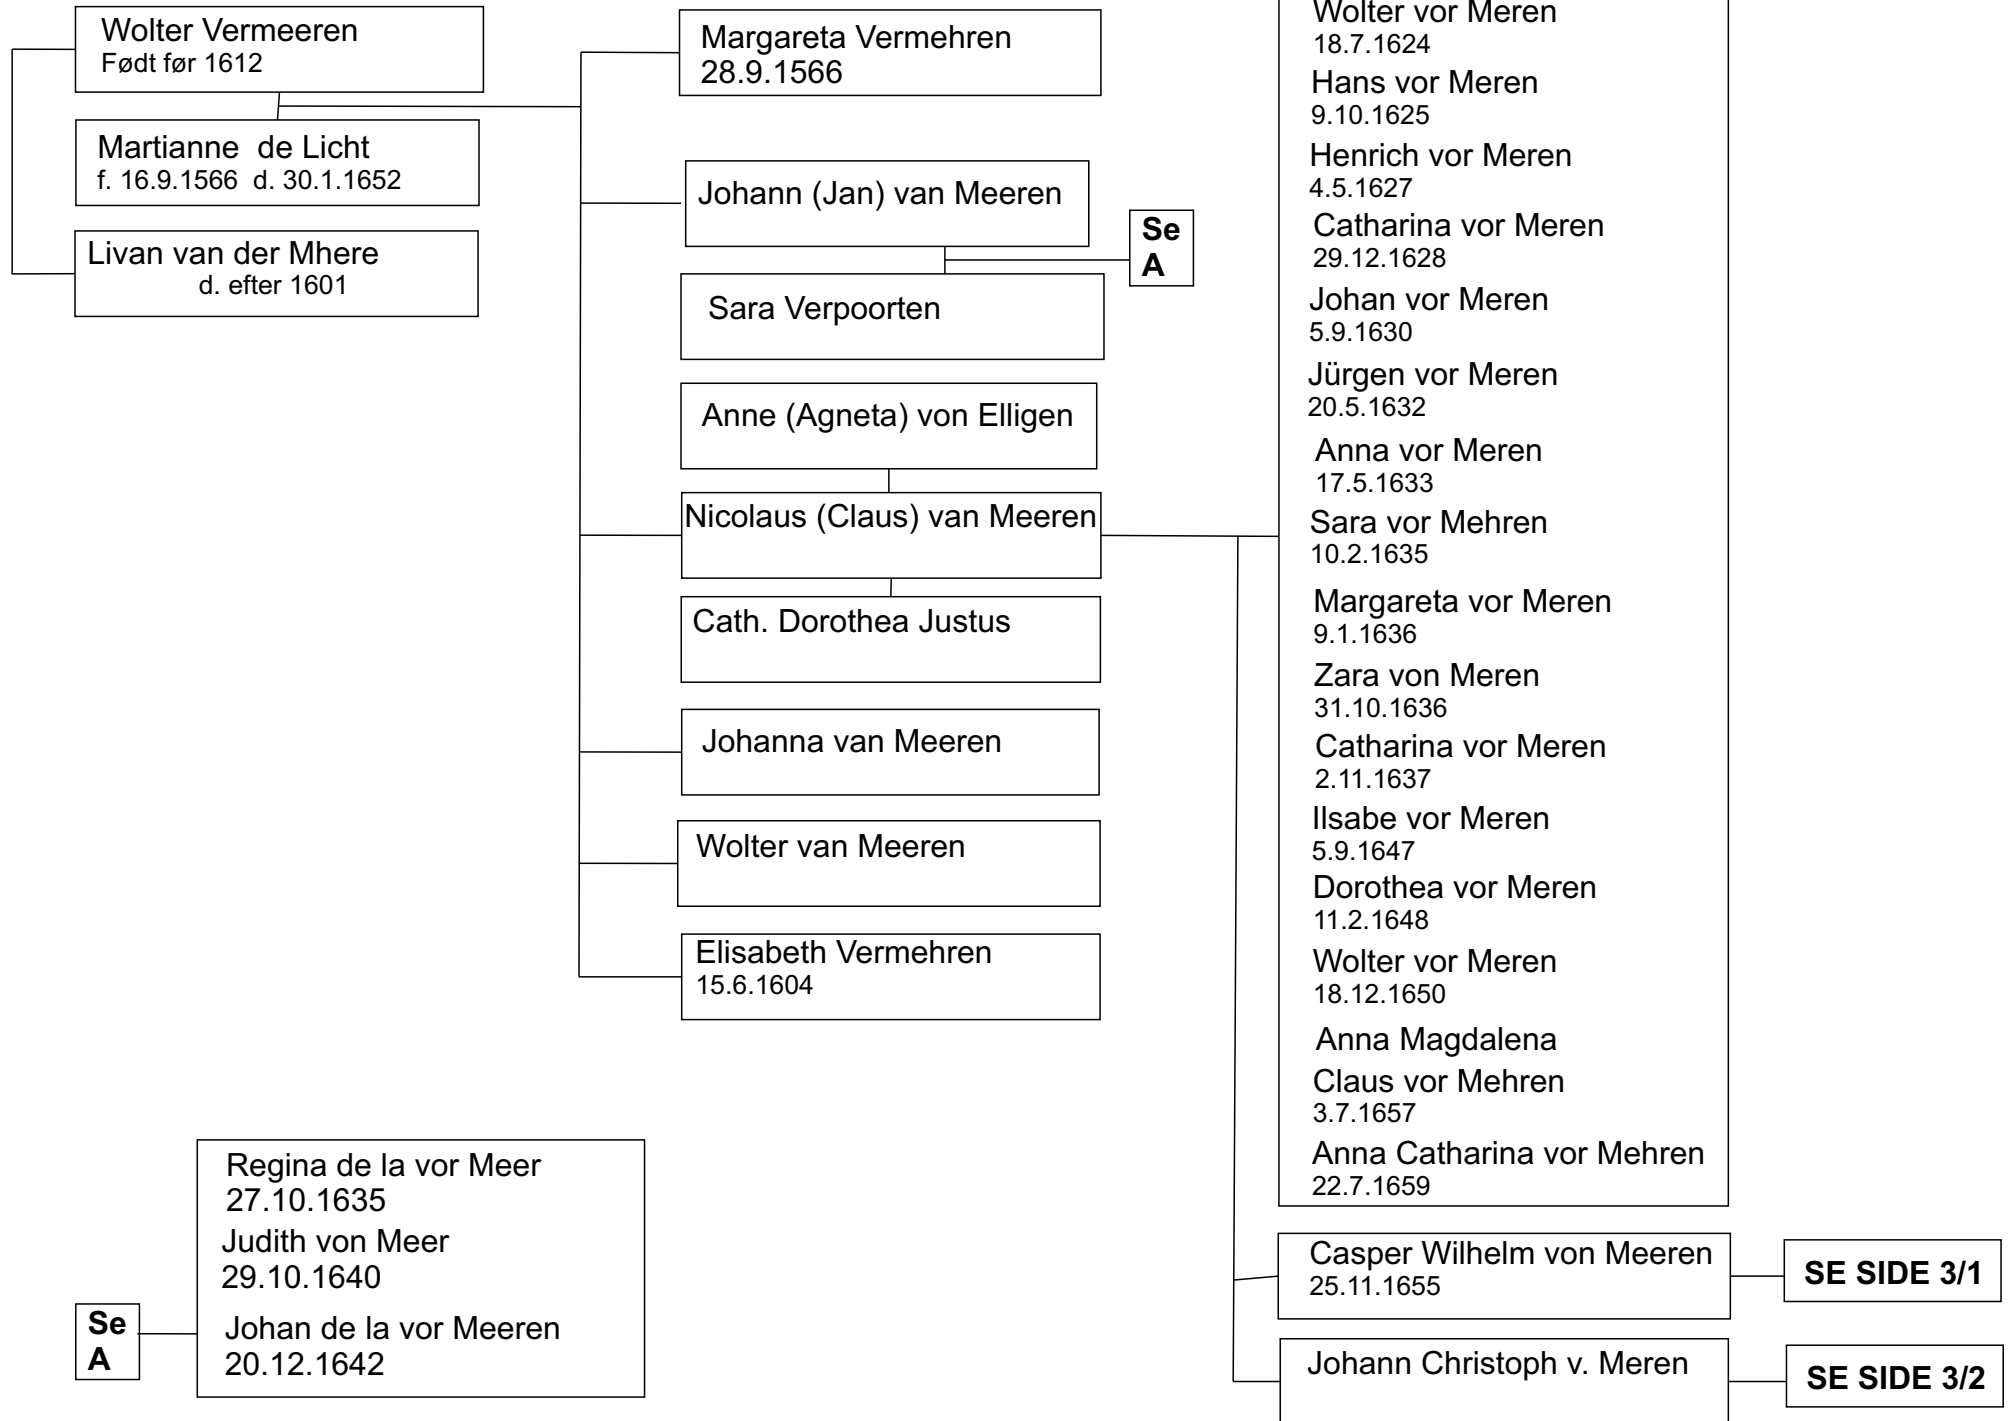

Side 1

side 2

SE SIDE 3/1

Pawel vor Meren  
1.11.1629  
Hans Jürgen vor Meren  
4.3.1632  
Anna vor Meren  
16.12.1634  
Johan vor Meren  
f. 2.2.1637  
Hans Jürgen vor Meren  
f. 26.1.1639  
Anna Maria vor Meren  
f. 2.1.1641  
Zara vor Meren  
f. 2.1.1641  
Anna vor Meeren  
f. 4.12.1642  
Wolter vor Meren  
f. 13.12.1644