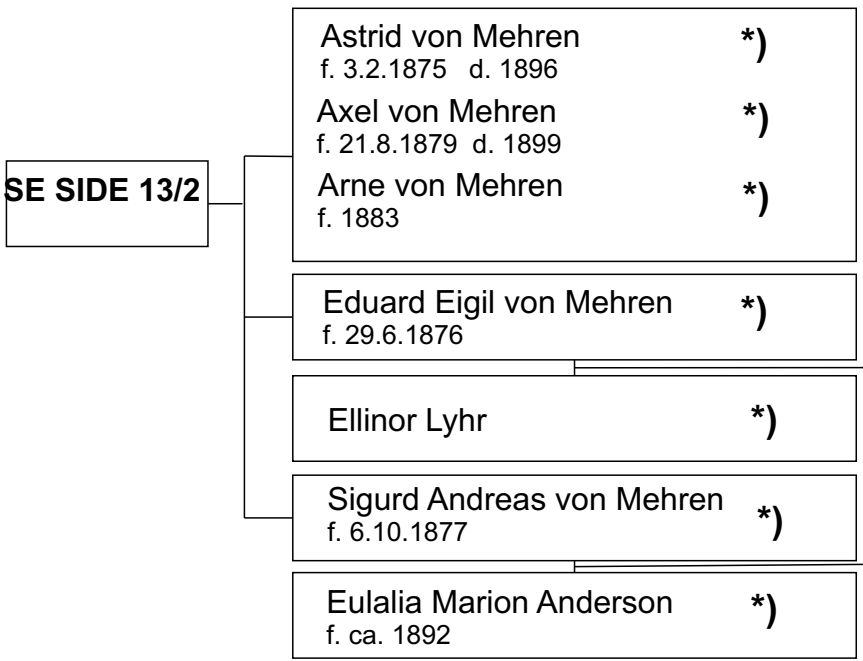

side 17

SE SIDE 22

SE SIDE 22/1

SE SIDE 18/1

SE SIDE 18

***) se undermenu
for billeder**