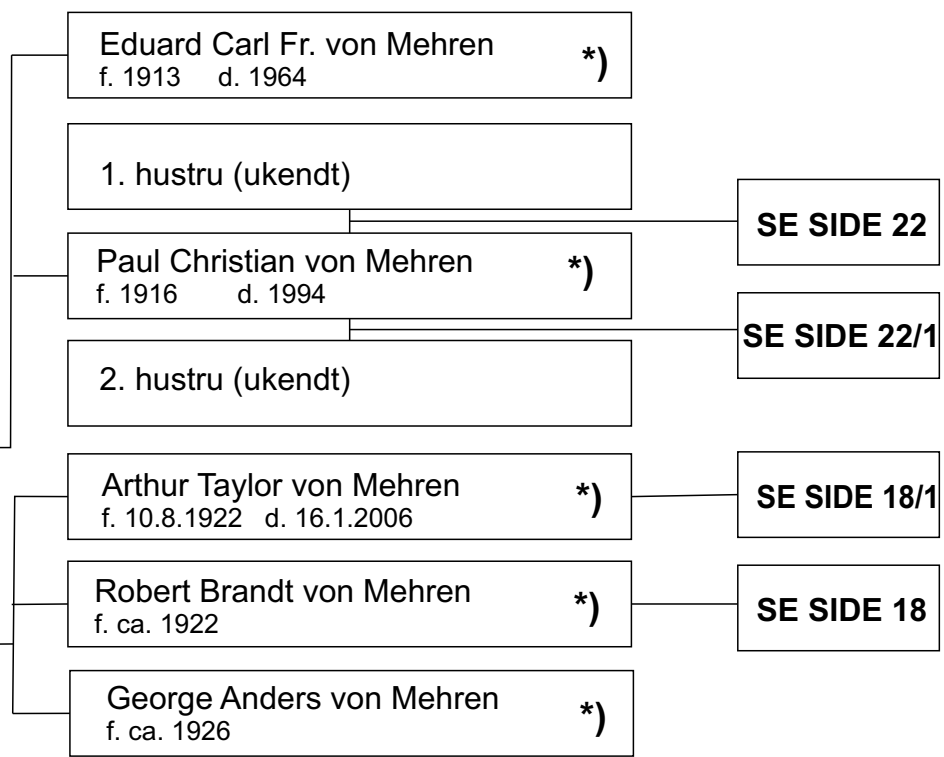

side 17

SE SIDE 22

SE SIDE 22/1

SE SIDE 18/1

SE SIDE 18

***) se undermenu
for billeder**